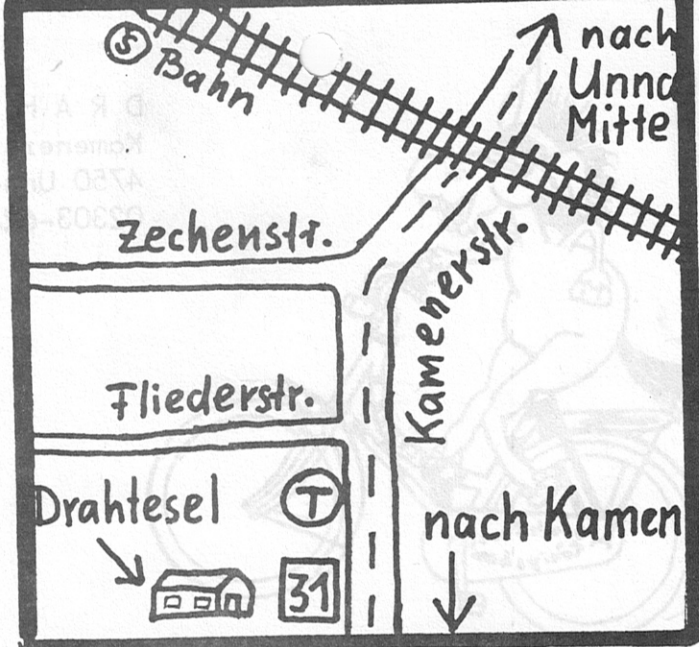

Unser Angebot:

1. **OFFENE WERKSTATT:** Dienstags und mittwochs von 15.00-18.00 :
   Fahrradreparieren für jedermann/jedefrau,-
   Werkzeug und Tips gibt's gratis.
2. **RADLER-RUNDE:** Jeden ersten Montag im Monat ab 19.30 Uhr :
   Besprechen von Tips und Problemen rund ums Rad.
   Regelmäßig werden auch neue Fahrradveröffent-
   lichungen vorgestellt, Radtouren organisiert...
3. **INFO-BÖRSE:** Unsere Sammlung von Fahrradbüchern wächst. Zeitungs-
   artikel, Landkarten, Montageanleitungen... wir ver-
   suchen jeden Rat zum Rad Suchenden zufrieden zu
   stellen.
4. **ALTRÄDERSAMMLUNG:** Einmal im Monat,- meist am letzten Mittwoch,holen
   wir im gesamten Kreisgebiet alte Fahrräder, Fahr-
   radteile, Werkzeug etc. ab. Die Räder werden dann
   von uns aufgearbeitet und Sozialschwaben kosten-
   los zur Verfügung gestellt.
5. **GRUPPEN-VERLEIH:** Schulklassen, Jugendgruppen etc. können bei uns,-
   nach rechtzeitiger Anmeldung auch Räder in größerer
   Anzahl kostenlos entleihen (zwecks Ausflügen etc.).
   Auch Anhänger und Anhängerkupplungen (zwecks Grill-
   Transport z.B!) sind entleihbar.
6. **VORTRÄGE&KURSE:** Wir erarbeiten derzeit verschiedene Schwerpunkt-
   themen, u.a.:
   -Kleinkindertransport auf Fahrrädern,
   -Einkaufen mit dem Rad,
   -Radtouren um Unna,
   -Grundlagen der Fahrradreparatur,
   -Kostenvergleiche verschiedener Ver-
   kehrsmittel für Benutzer und Gesell-
   schaft.
7. **SONSTIGES:** Wir sind flexibel. Für jedes Problem, das an uns
   herangetragen wurde fand sich bisher eine Lösung,-
   auch wenn es manchmal länger dauerte. Unsere Werk-
   statt ist von montags bis freitags von 8-17.00 durch-
   gehend geöffnet,- freitags nur bis 12.00 Uhr. Rufen
   Sie an oder schauen Sie einfach mal vorbei!

Auf hoffentlich bald, Ihre vier Drahtesel:

Annette Becker-Gunthard Bien-Hermann Strahl-Erkan Yalcintas